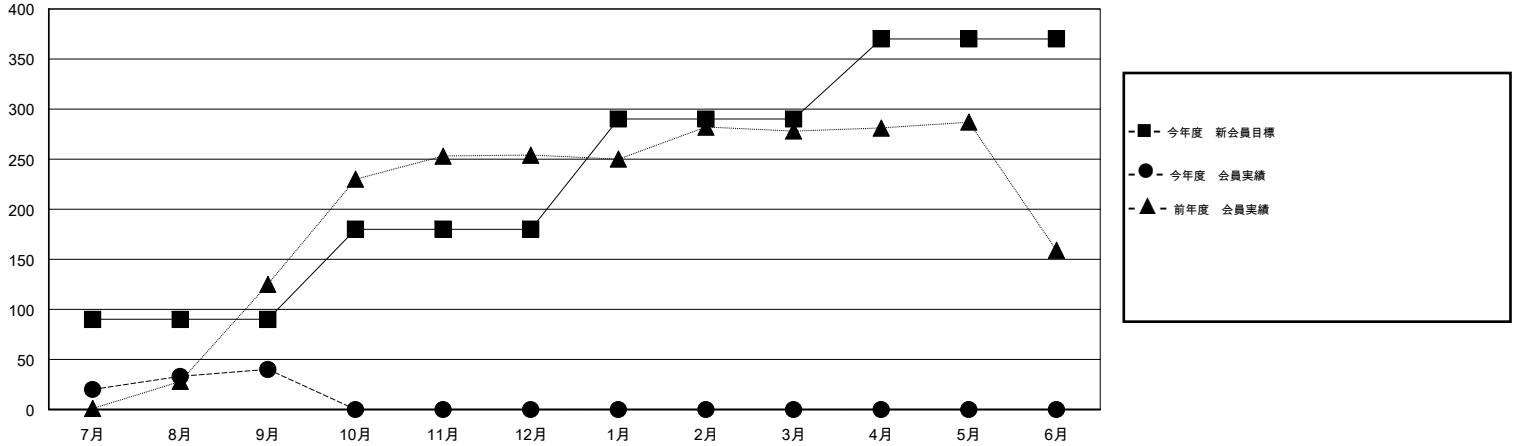

# MONTHLY MEMBERSHIP PROGRESS REPORT

District 336 D

Results as of: 9/30/2016

GMT: Masayoshi Maruyama

地域 JAPAN

GMT会則地域 5-Jap

クラブ					名				
結果: 2016-2017					結果: 2016-2017				
四半期	新クラブ目標	新クラブ	解散クラブ	純増/減	四半期	新会員目標	チャーターメン バー/新会員	退会者	純増/減
7月/8月/9月	0	0	1	-1	7月/8月/9月	90	99	59	40
10月/11月/12月	0	0	0	0	10月/11月/12月	90	0	0	0
1月/2月/3月	1	0	0	0	1月/2月/3月	110	0	0	0
4月/5月/6月	0	0	0	0	4月/5月/6月	80	0	0	0

新クラブ目標及び実績累計

会員目標及び実績累計

解散クラブ: 1	51 CLUBS OF 94 一名以上の新会員を登録	男女別
退会者		男性 2,847 (82.76%)
物故会員 9		女性 593 (17.24%)
クラブ解散 0	<a href="#">健康診断データはこちら</a>	家族会員 790
その他 50		世帯主 368
合計 59		世帯主以外 422